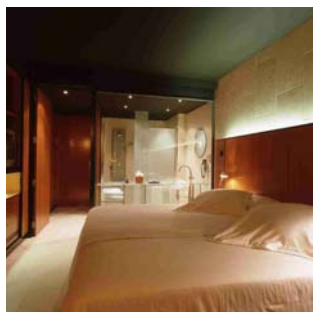

★ ★ ★ ★ HOTELBARCELONAPRINCESS

FICHA TECNICA

DETALLE DE INFRAESTRUCTURAS Y SERVICIOS

- 2 Torres de 23 y 26 plantas (109 metros de altura).
- 3 ascensores panorámicos.
- 364 habitaciones de diseño (38 Junior Suites y 2 Suite Princess).
- Habitaciones con vistas al mar.
- Habitaciones de diseño con materiales y acabados de calidad excelente.
- Habitaciones con cabina de ducha de hidromasaje.
- Habitaciones para discapacitados.
- Camas matrimoniales "King size" de 2x2 m.
- Camas individuales de 1x2 m.
- Televisión por cable y Pay TV.
- Conexión gratuita a Internet en las habitaciones (ADSL)
- Sistema Wireless para conexión a Internet en Lobby, Salones y Restaurante.
- Teléfono directo en habitación.
- Caja fuerte (con capacidad para ordenador portátil).
- Minibar gratuito (Aguas y refrescos).
- Servicios de acogida.
- Servicio de habitaciones 24 horas.
- 2 Bares y 1 Restaurante Buffet.
- Gimnasio (Acceso gratuito – planta 3).
- Sauna y Jacuzzi (Acceso gratuito – planta 3).
- Servicio gratuito de toallas para uso en piscina, gimnasio, sauna, etc.
- Servicio gratuito de toallas para ir a la playa.
- Desayuno Buffet y Continental (posibilidad de tomar el desayuno en cualquiera de los bares, restaurante y/o Servicio de Habitaciones sin cargo adicional).
- 2 Piscinas exteriores (Acceso gratuito – planta 3 y planta 23).
- 5 Salas con luz natural para reuniones y banquetes.
- 225 plazas de parking con acceso directo al hotel.
- Servicio personalizado de atención al cliente.
- En días lluviosos, ponemos a su disposición paraguas de forma gratuita.
- Maleteros para ayudarle con el equipaje a la llegada y salida.
- Posibilidad de organizar sus traslados del aeropuerto/estación/centro ciudad-hotel y viceversa.
- Sala Barcelona con exposición permanente de originales.