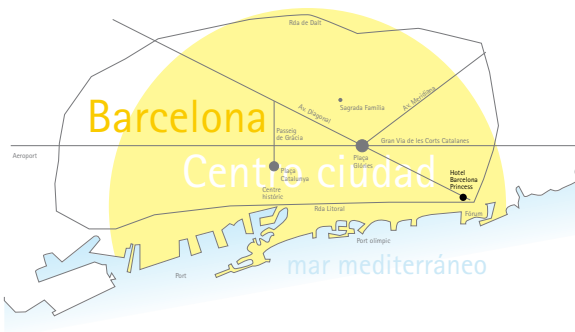

El Hotel Barcelona Princess****SUP se ubica en el mítico número 1 de la Avenida Diagonal, junto al nuevo Centro de Convenciones Internacional de Barcelona y las instalaciones del Forum 2004, en la nueva zona de negocios de Barcelona, a 500 metros de la playa y escasos 15 minutos del centro de la ciudad.

HOTELBARCELONAPRINCESS

FICHA TECNICA

DISTANCIAS

Parada Metro:	100 metros
Parada Autobús:	20 metros
Parada Tranvía:	50 metros (línea Tram Besòs)
Parada Taxis:	20 metros
Playa:	500 metros
Centro ciudad:	4 Km.
Centro Convenciones CCIB:	20 metros
Recinto Ferial Montjuich:	5 Km.
Aeropuerto Barcelona:	20 Km.
Estación de Tren (Sants):	6 Km.
Estación Marítima:	4 Km.

COMO LLEGAR

Metro: Línea 4 (Amarilla), parada Maresme-Forum
Autobús: Nº 7 (Diagonal Zona Universitaria a Diagonal Mar)
Tranvía: TramBesòs (Parada Diagonal Mar – Forum)
Vehículo propio: Acceder a la Ronda Litoral desde cualquiera de las Autopistas o Autovías que llegan a la ciudad de Barcelona. Salida 24 Diagonal Mar. El hotel se ubica a su derecha, en el número 1 de Avenida Diagonal.