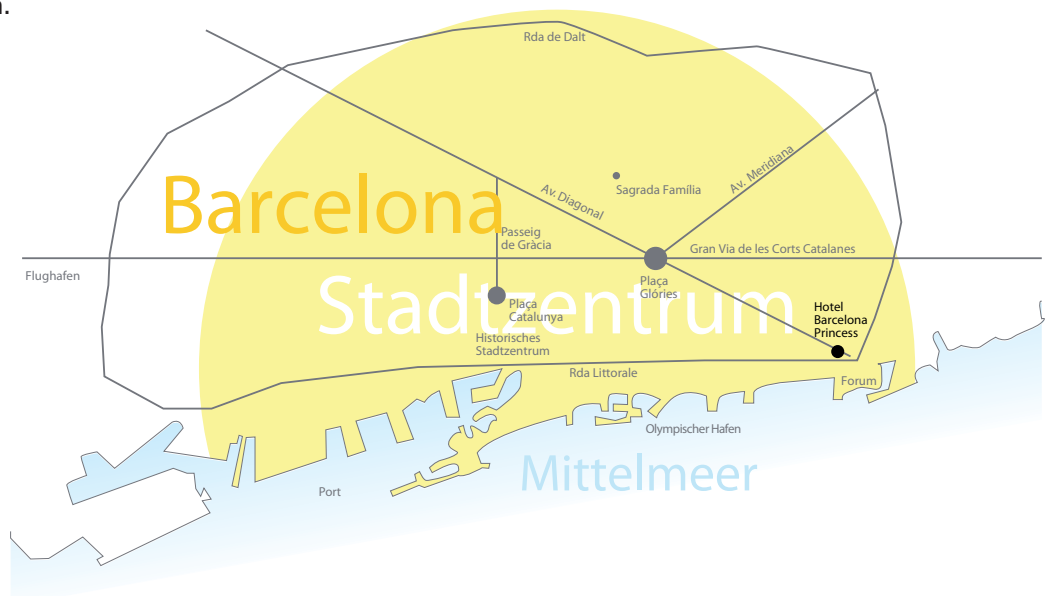

### Anfahrt

#### Vom Stadtzentrum aus:

Über die Avenida Diagonal in Richtung Osten bis zur Hausnummer 1.

#### Von außerhalb der Stadt Barcelona:

Einer der schnellsten Wege, um zum Hotel zu gelangen, führt über die Rondas (Schnellstraße zur Umgehung der Stadt Barcelona). Bei Anfahrt über die Ronda Litoral an der Ausfahrt 24 abfahren; weiter über die Calle de Taulat bis zur Plaza de Llevant (vor dem Hotel) und zur Avenida Diagonal. Bei Anfahrt über die Ronda de Dalt an der Ausfahrt 24 abfahren; weiter durch die Seitenstraße bis hin zur Calle Josep Pla und schließlich in die Avenida Diagonal abbiegen.

#### Öffentliche Verkehrsmittel:

Man kann das Hotel mit der U-Bahn-Linie 4 (Haltestelle Fòrum), mit der Buslinie Nr. 7 und auch mit der Tram Baix (Straßenbahn), die im Umkreis von 20 m vom Hotel Haltestellen haben, erreichen.