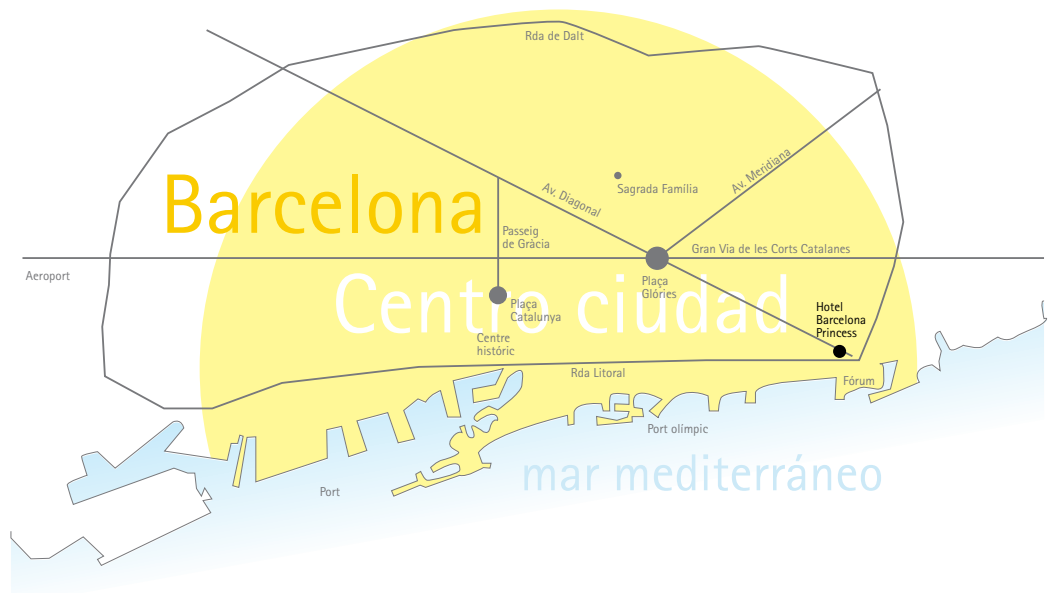

* * * *

HOTELBARCELONAPRINCESS

UBICACIÓN

Como Llegar

Desde el centro de la ciudad:
coger la avenida Diagonal en dirección este hasta el número 1.

Desde fuera de la ciudad de Barcelona:

una vía más rápida para llegar al Hotel es tomando las Rondas (vía rápida de circunvalación de la ciudad de Barcelona). Si llegamos por la Ronda Litoral, deberemos tomar la salida 24, continuar por la calle de Taulat hasta la plaza de Llevant (delante del Hotel) y la avenida Diagonal.

Si llegamos por la Ronda de Dalt, cogeremos la salida 24, continuaremos por el lateral hasta la calle Josep Pla y giraremos por la avenida Diagonal.

En transporte público:

Se puede llegar con la línea 4 del metro (salida Fòrum), con el autobús nº 7 y también con el Tram Baix (tranvía), que tienen paradas a 20 metros del Hotel.